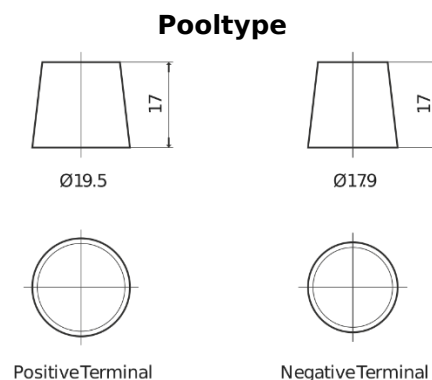

Product overzicht

Accu's voor Auto's

EFB EL955

Type	EL955
Technology	EFB
EAN/GTIN	3661024036740
Voltage	12 V
Capaciteit	95 Ah
CCA	800 A
Lengte	306 mm
Breedte	173 mm
Hoogte	222 mm
Box size	D31
Polariteit	ETN 1
Pooltype	EN taper post
Houd ingedrukt	Korean B1
Gewicht (onder voorbehoud)	21.80 kg