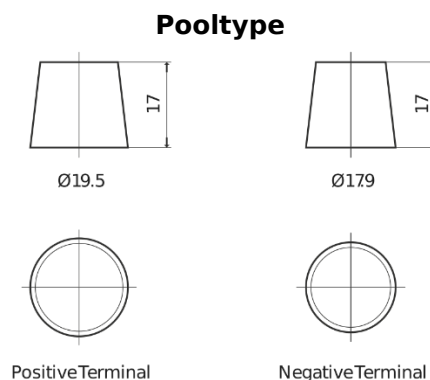

Product overzicht

Accu's voor Auto's

EFB EL954

Type	EL954
Technology	EFB
EAN/GTIN	3661024036733
Voltage	12 V
Capaciteit	95 Ah
CCA	800 A
Lengte	306 mm
Breedte	173 mm
Hoogte	222 mm
Box size	D31
Polariteit	ETN 0
Pooltype	EN taper post
Houd ingedrukt	Korean B1
Gewicht (onder voorbehoud)	21.80 kg