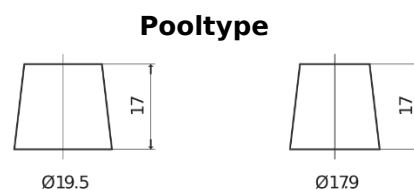

Product overzicht

Accu's voor Auto's

Premium EA754

Type	EA754
Technology	Flooded
EAN/GTIN	3661024034166
Voltage	12 V
Capaciteit	75 Ah
CCA	630 A
Lengte	270 mm
Breedte	173 mm
Hoogte	222 mm
Box size	D26
Polariteit	ETN 0
Pooltype	EN taper post
Houd ingedrukt	Korean B1+B6
Gewicht (onder voorbehoud)	17.40 kg