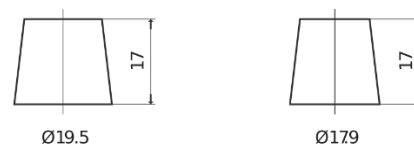

Product overzicht

Accu's voor Marine en vrije tijd

Dual ER350

| | |
|----------------------------|---------------|
| Type | ER350 |
| Technology | Flooded |
| EAN/GTIN | 3661024036009 |
| Voltage | 12 V |
| Capaciteit | 80 Ah |
| CCA | 510 A |
| Watt hour | 350 Wh |
| Lengte | 270 mm |
| Breedte | 173 mm |
| Hoogte | 222 mm |
| Box size | D26 |
| Polariteit | ETN 1 |
| Pooltype | EN taper post |
| Houd ingedrukt | Korean B1+B6 |
| Gewicht (onder voorbehoud) | 17.40 kg |

Polariteit

Pooltype

Positive Terminal

Negative Terminal

Houd ingedrukt

Ontwerp, kenmerken en specificaties kunnen zonder voorafgaande kennisgeving worden gewijzigd. We wijzen elke verklaring of garantie af, expliciet of impliciet, met betrekking tot de gegevens of aanbevelingen, en zijn in geen geval aansprakelijk voor enig verlies of schade waarvan beweerd wordt dat deze het gevolg is. Sommige producten zijn mogelijk niet beschikbaar in uw lokale markt.