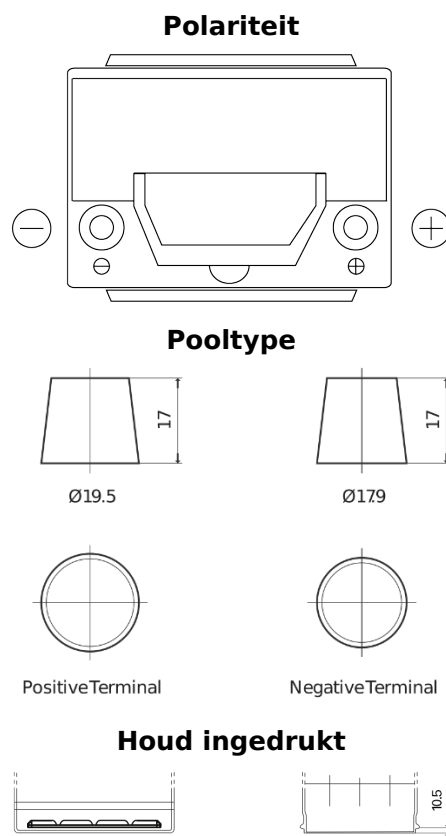

Product overzicht

Accu's voor Auto's

Premium EA654

Type	EA654
Technology	Flooded
EAN/GTIN	3661024034142
Voltage	12 V
Capaciteit	65 Ah
CCA	580 A
Lengte	230 mm
Breedte	173 mm
Hoogte	222 mm
Box size	D23
Polariteit	ETN 0
Pooltype	EN taper post
Houd ingedrukt	Korean B1
Gewicht (onder voorbehoud)	16.00 kg