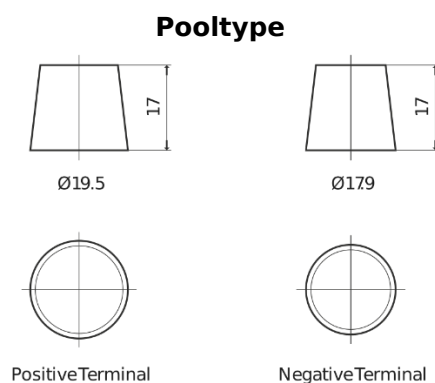

Product overzicht

Accu's voor Auto's

EFB EL605

Type	EL605
Technology	EFB
EAN/GTIN	3661024036726
Voltage	12 V
Capaciteit	60 Ah
CCA	520 A
Lengte	230 mm
Breedte	173 mm
Hoogte	222 mm
Box size	D23
Polariteit	ETN 1
Pooltype	EN taper post
Houd ingedrukt	B0
Gewicht (onder voorbehoud)	15.80 kg