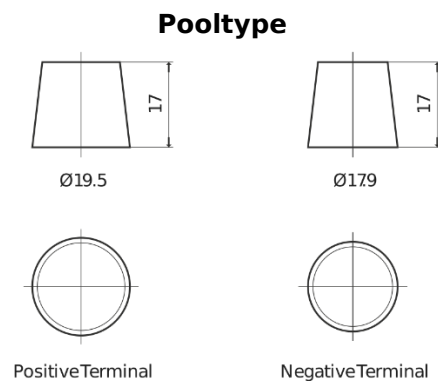

Product overzicht

Accu's voor Auto's

EFB EL604

Type	EL604
Technology	EFB
EAN/GTIN	3661024036566
Voltage	12 V
Capaciteit	60 Ah
CCA	520 A
Lengte	230 mm
Breedte	173 mm
Hoogte	222 mm
Box size	D23
Polariteit	ETN 0
Pooltype	EN taper post
Houd ingedrukt	B0
Gewicht (onder voorbehoud)	15.80 kg