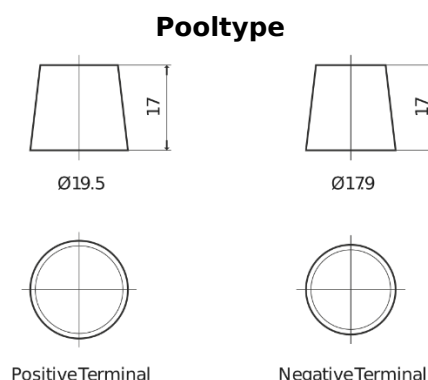

**Product overzicht**

Accu's voor Vrachtwagens, bussen, bouw, landbouw

**StartPRO EG1806**

Type	EG1806
Technology	Flooded
EAN/GTIN	3661024035507
Voltage	12 V
Capaciteit	180 Ah
CCA	1000 A
Lengte	510 mm
Breedte	218 mm
Hoogte	225 mm
Box size	D09
Polariteit	ETN 4
Pooltype	EN taper post
Houd ingedrukt	B3
Gewicht (onder voorbehoud)	43.00 kg