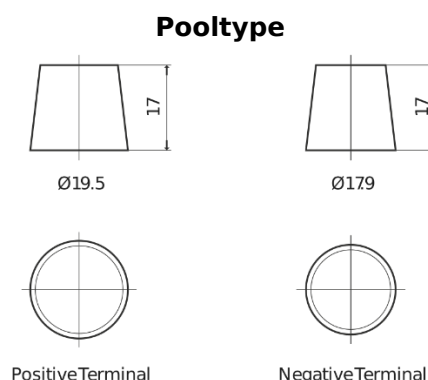

**Product overzicht**

Accu's voor Vrachtwagens, bussen, bouw, landbouw

**StartPRO EG1406**

Type	EG1406
Technology	Flooded
EAN/GTIN	3661024035491
Voltage	12 V
Capaciteit	140 Ah
CCA	800 A
Lengte	510 mm
Breedte	175 mm
Hoogte	225 mm
Box size	D08
Polariteit	ETN 4
Pooltype	EN taper post
Houd ingedrukt	B3
Gewicht (onder voorbehoud)	33.50 kg