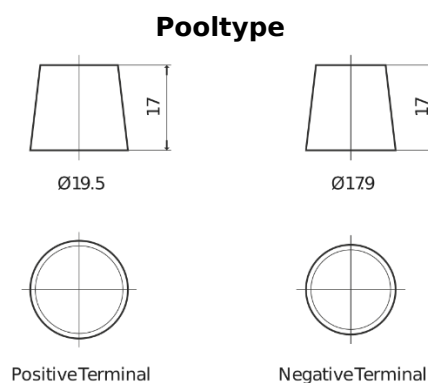

Product overzicht

Accu's voor Vrachtwagens, bussen, bouw, landbouw

StartPRO EG1206

Type	EG1206
Technology	Flooded
EAN/GTIN	3661024037013
Voltage	12 V
Capaciteit	120 Ah
CCA	680 A
Lengte	510 mm
Breedte	175 mm
Hoogte	225 mm
Box size	D08
Polariteit	ETN 4
Pooltype	EN taper post
Houd ingedrukt	B3
Gewicht (onder voorbehoud)	31.80 kg