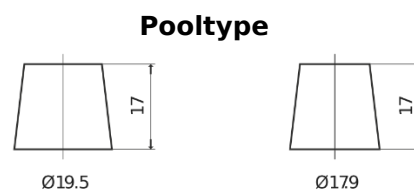

Product overzicht

Accu's voor Marine en vrije tijd

Equipment GEL ES1200

Type	ES1200
Technology	GEL
EAN/GTIN	3661024035798
Voltage	12 V
Capaciteit	110 Ah
Watt hour	1200 Wh
Lengte	284 mm
Breedte	267 mm
Hoogte	223 mm
Box size	D07
Polariteit	ETN 2
Pooltype	EN taper post
Houd ingedrukt	B0
Gewicht (onder voorbehoud)	37.50 kg