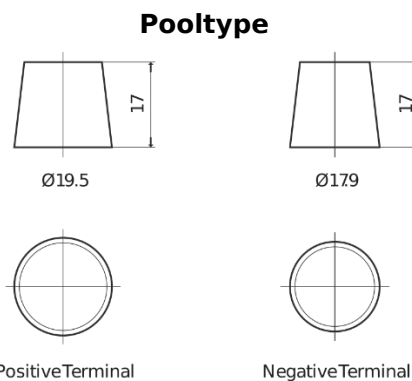

Product overzicht

Accu's voor Vrachtwagens, bussen, bouw, landbouw

PowerPRO Agri&Construction EJ2353

Type	EJ2353
Technology	Flooded
EAN/GTIN	3661024036924
Voltage	12 V
Capaciteit	235 Ah
CCA	1450 A
Lengte	518 mm
Breedte	274 mm
Hoogte	240 mm
Box size	D06
Polariteit	ETN 3
Pooltype	EN taper post
Houd ingedrukt	B0
Gewicht (onder voorbehoud)	59.70 kg