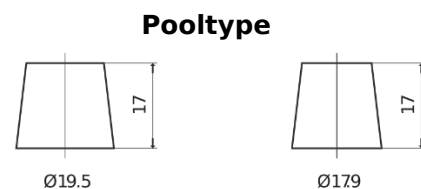

Product overzicht

Accu's voor Vrachtwagens, bussen, bouw, landbouw

PowerPRO TF2353

Type	TF2353
Technology	Flooded
EAN/GTIN	3661024055321
Voltage	12 V
Capaciteit	235 Ah
CCA	1300 A
Lengte	518 mm
Breedte	274 mm
Hoogte	240 mm
Box size	D06
Polariteit	ETN 3
Pooltype	EN taper post
Houd ingedrukt	B0
Gewicht (onder voorbehoud)	56.30 kg