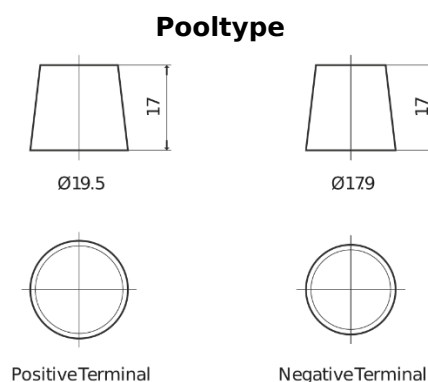

Product overzicht

Accu's voor Vrachtwagens, bussen, bouw, landbouw

StartPRO EG2254

Type	EG2254
Technology	Flooded
EAN/GTIN	3661024037556
Voltage	12 V
Capaciteit	225 Ah
CCA	1200 A
Lengte	518 mm
Breedte	274 mm
Hoogte	240 mm
Box size	D06
Polariteit	ETN 4
Pooltype	EN taper post
Houd ingedrukt	B0
Gewicht (onder voorbehoud)	54.90 kg