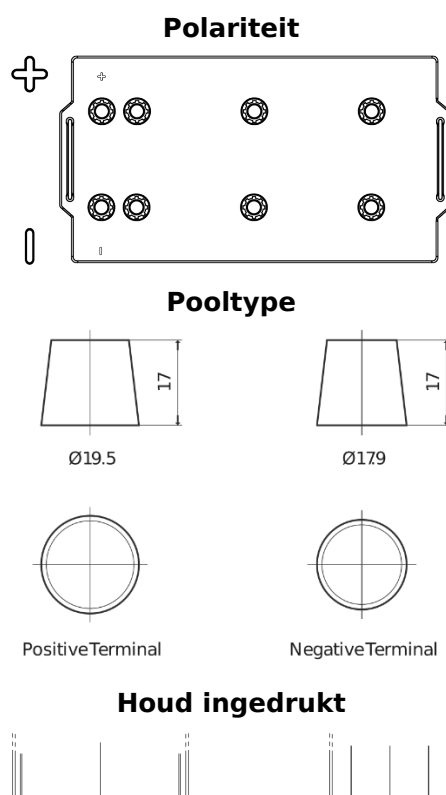

### StartPRO EG2253

Type	EG2253
Technology	Flooded
EAN/GTIN	3661024037549
Voltage	12 V
Capaciteit	225 Ah
CCA	1200 A
Lengte	518 mm
Breedte	274 mm
Hoogte	240 mm
Box size	D06
Polariteit	ETN 3
Pooltype	EN taper post
Houd ingedrukt	B0
Gewicht (onder voorbehoud)	54.90 kg