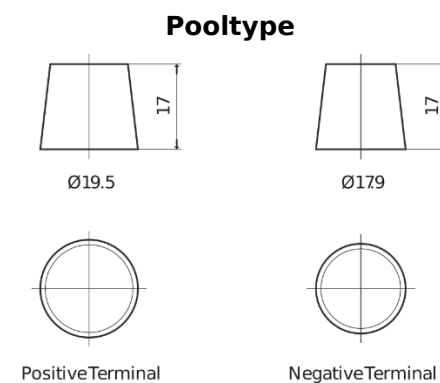

**Product overzicht**

Accu's voor Marine en vrije tijd

**Dual AGM EP2100**

Type	EP2100
Technology	AGM
EAN/GTIN	3661024035934
Voltage	12 V
Capaciteit	240 Ah
CCA	1200 A
Watt hour	2100 Wh
Lengte	518 mm
Breedte	274 mm
Hoogte	240 mm
Box size	D06
Polariteit	ETN 3
Pooltype	EN taper post
Houd ingedrukt	B0
Gewicht (onder voorbehoud)	70.00 kg