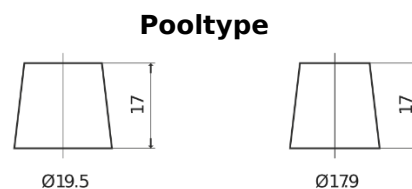

Product overzicht

Accu's voor Vrachtwagens, bussen, bouw, landbouw

EndurancePRO EFB TX2253

Type	TX2253
Technology	EFB
EAN/GTIN	3661024056632
Voltage	12 V
Capaciteit	225 Ah
CCA	1150 A
Lengte	518 mm
Breedte	274 mm
Hoogte	240 mm
Box size	D06
Polariteit	ETN 3
Pooltype	EN taper post
Houd ingedrukt	B0
Gewicht (onder voorbehoud)	60.10 kg