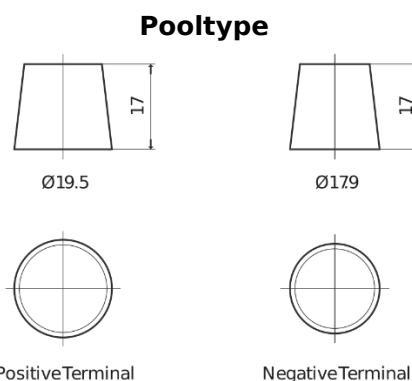

Product overzicht

Accu's voor Vrachtwagens, bussen, bouw, landbouw

EndurancePRO EFB EX2253

Type	EX2253
Technology	EFB
EAN/GTIN	3661024036702
Voltage	12 V
Capaciteit	225 Ah
CCA	1150 A
Lengte	518 mm
Breedte	274 mm
Hoogte	240 mm
Box size	D06
Polariteit	ETN 3
Pooltype	EN taper post
Houd ingedrukt	B0
Gewicht (onder voorbehoud)	60.10 kg