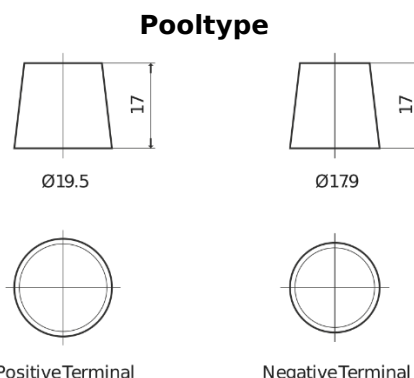

Product overzicht

Accu's voor Marine en vrije tijd

Equipment GEL ES2400

Type	ES2400
Technology	GEL
EAN/GTIN	3661024035750
Voltage	12 V
Capaciteit	210 Ah
Watt hour	2400 Wh
Lengte	518 mm
Breedte	274 mm
Hoogte	240 mm
Box size	D06
Polariteit	ETN 3
Pooltype	EN taper post
Houd ingedrukt	B0
Gewicht (onder voorbehoud)	63.50 kg