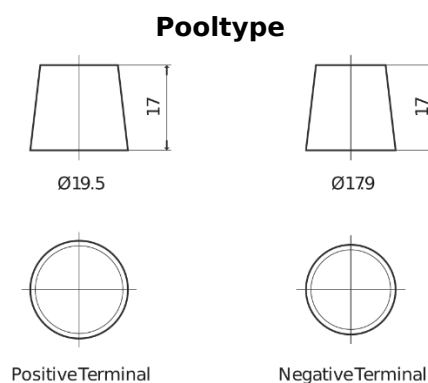

Product overzicht

Accu's voor Vrachtwagens, bussen, bouw, landbouw

PowerPRO Agri&Construction EJ1723

| | |
|----------------------------|---------------|
| Type | EJ1723 |
| Technology | Flooded |
| EAN/GTIN | 3661024036917 |
| Voltage | 12 V |
| Capaciteit | 172 Ah |
| CCA | 1390 A |
| Lengte | 513 mm |
| Breedte | 223 mm |
| Hoogte | 223 mm |
| Box size | D05 |
| Polariteit | ETN 3 |
| Pooltype | EN taper post |
| Houd ingedrukt | B0 |
| Gewicht (onder voorbehoud) | 48.80 kg |