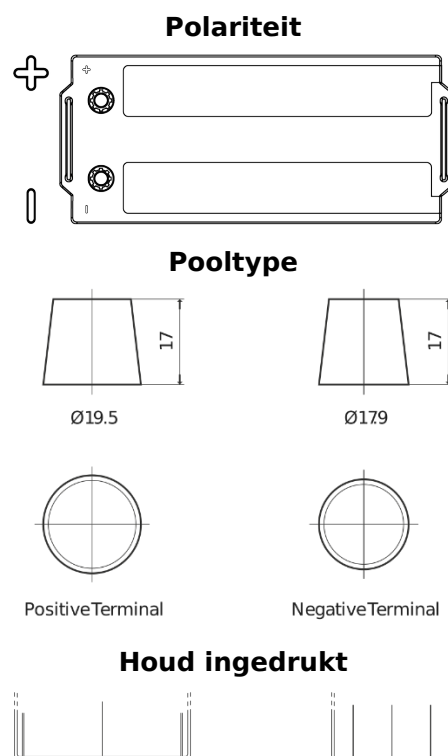

Product overzicht

Accu's voor Vrachtwagens, bussen, bouw, landbouw

PowerPRO TF1853

| | |
|----------------------------|---------------|
| Type | TF1853 |
| Technology | Flooded |
| EAN/GTIN | 3661024055314 |
| Voltage | 12 V |
| Capaciteit | 185 Ah |
| CCA | 1150 A |
| Lengte | 513 mm |
| Breedte | 223 mm |
| Hoogte | 223 mm |
| Box size | D05 |
| Polariteit | ETN 3 |
| Pooltype | EN taper post |
| Houd ingedrukt | B0 |
| Gewicht (onder voorbehoud) | 43.90 kg |