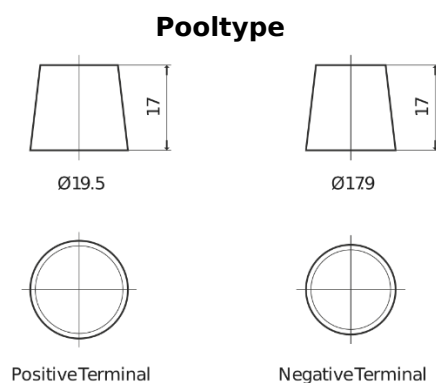

Product overzicht

Accu's voor Auto's

Technica TB454

Type	TB454
Technology	Flooded
EAN/GTIN	3661024054379
Voltage	12 V
Capaciteit	45 Ah
CCA	330 A
Lengte	237 mm
Breedte	127 mm
Hoogte	227 mm
Box size	B24
Polariteit	ETN 0
Pooltype	EN taper post
Houd ingedrukt	B0
Gewicht (onder voorbehoud)	11.40 kg