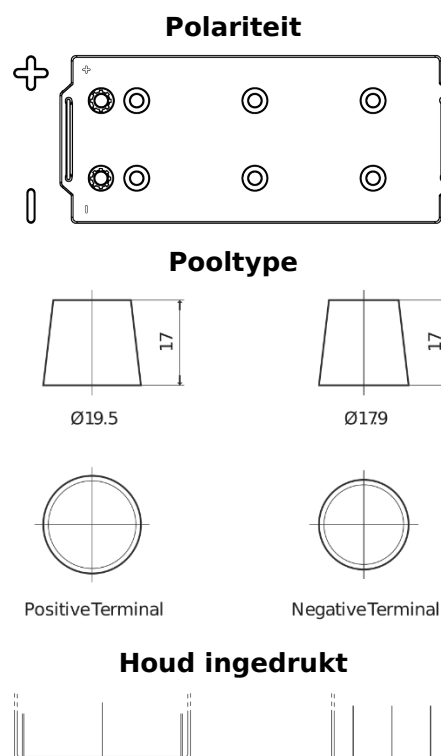

Product overzicht

Accu's voor Vrachtwagens, bussen, bouw, landbouw

EndurancePRO EFB TX1803

Type	TX1803
Technology	EFB
EAN/GTIN	3661024056625
Voltage	12 V
Capaciteit	180 Ah
CCA	1000 A
Lengte	513 mm
Breedte	223 mm
Hoogte	223 mm
Box size	D05
Polariteit	ETN 3
Pooltype	EN taper post
Houd ingedrukt	B0
Gewicht (onder voorbehoud)	46.10 kg