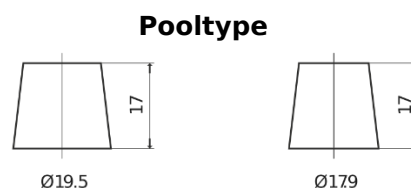

Product overzicht

Accu's voor Vrachtwagens, bussen, bouw, landbouw

EndurancePRO EFB EX1803

Type	EX1803
Technology	EFB
EAN/GTIN	3661024036696
Voltage	12 V
Capaciteit	180 Ah
CCA	1000 A
Lengte	513 mm
Breedte	223 mm
Hoogte	223 mm
Box size	D05
Polariteit	ETN 3
Pooltype	EN taper post
Houd ingedrukt	B0
Gewicht (onder voorbehoud)	46.10 kg