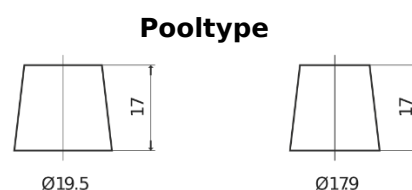

Product overzicht

Accu's voor Marine en vrije tijd

Equipment GEL ES1600

Type	ES1600
Technology	GEL
EAN/GTIN	3661024035767
Voltage	12 V
Capaciteit	140 Ah
Watt hour	1600 Wh
Lengte	513 mm
Breedte	223 mm
Hoogte	223 mm
Box size	D05
Polariteit	ETN 3
Pooltype	EN taper post
Houd ingedrukt	B0
Gewicht (onder voorbehoud)	47.00 kg