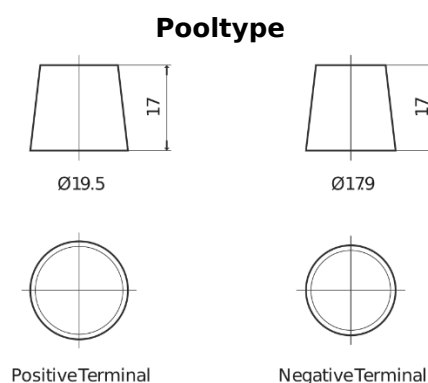

Product overzicht

Accu's voor Vrachtwagens, bussen, bouw, landbouw

StartPRO EG1553

Type	EG1553
Technology	Flooded
EAN/GTIN	3661024037006
Voltage	12 V
Capaciteit	155 Ah
CCA	900 A
Lengte	513 mm
Breedte	223 mm
Hoogte	223 mm
Box size	D05
Polariteit	ETN 3
Pooltype	EN taper post
Houd ingedrukt	B0
Gewicht (onder voorbehoud)	40.20 kg