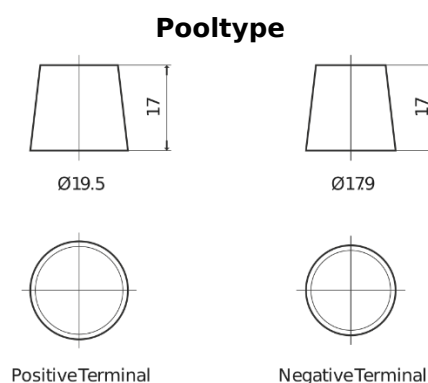

### Dual AGM EP1500

Type	EP1500
Technology	AGM
EAN/GTIN	3661024035941
Voltage	12 V
Capaciteit	180 Ah
CCA	900 A
Watt hour	1500 Wh
Lengte	513 mm
Breedte	223 mm
Hoogte	223 mm
Box size	D05
Polariteit	ETN 3
Pooltype	EN taper post
Houd ingedrukt	B0
Gewicht (onder voorbehoud)	50.00 kg