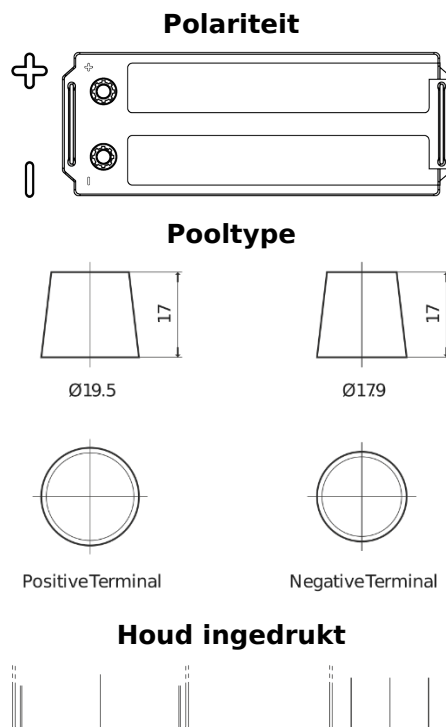

### PowerPRO Agri&Construction EJ1523

Type	EJ1523
Technology	Flooded
EAN/GTIN	3661024036900
Voltage	12 V
Capaciteit	152 Ah
CCA	1130 A
Lengte	513 mm
Breedte	189 mm
Hoogte	223 mm
Box size	D04
Polariteit	ETN 3
Pooltype	EN taper post
Houd ingedrukt	B0
Gewicht (onder voorbehoud)	40.30 kg