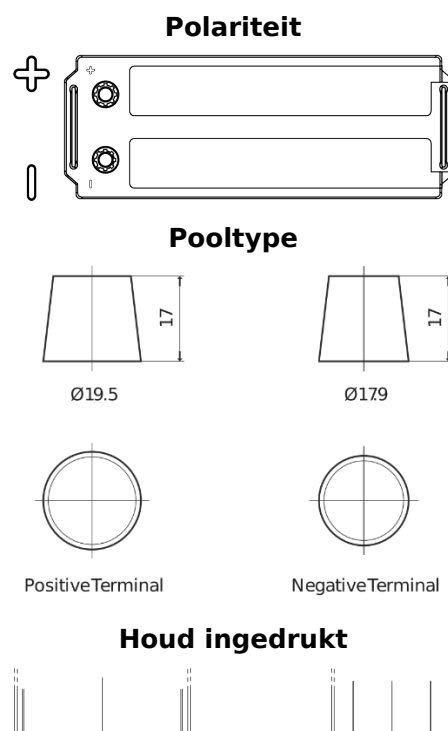

### PowerPRO TF1453

|                            |               |
|----------------------------|---------------|
| Type                       | TF1453        |
| Technology                 | Flooded       |
| EAN/GTIN                   | 3661024055307 |
| Voltage                    | 12 V          |
| Capaciteit                 | 145 Ah        |
| CCA                        | 900 A         |
| Lengte                     | 513 mm        |
| Breedte                    | 189 mm        |
| Hoogte                     | 223 mm        |
| Box size                   | D04           |
| Polariteit                 | ETN 3         |
| Pooltype                   | EN taper post |
| Houd ingedrukt             | B0            |
| Gewicht (onder voorbehoud) | 35.90 kg      |