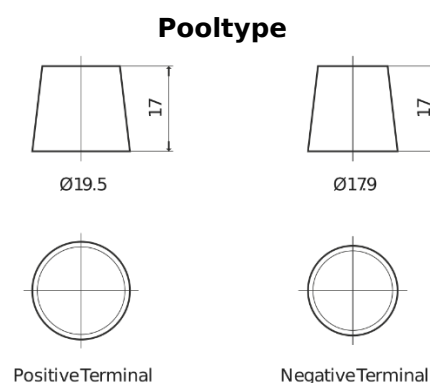

Product overzicht

Accu's voor Marine en vrije tijd

Start EN900

Type	EN900
Technology	Flooded
EAN/GTIN	3661024036061
Voltage	12 V
Capaciteit	140 Ah
CCA	800 A
MCA	900
Lengte	513 mm
Breedte	189 mm
Hoogte	223 mm
Box size	D04
Polariteit	ETN 3
Pooltype	EN taper post
Houd ingedrukt	B0
Gewicht (onder voorbehoud)	34.10 kg