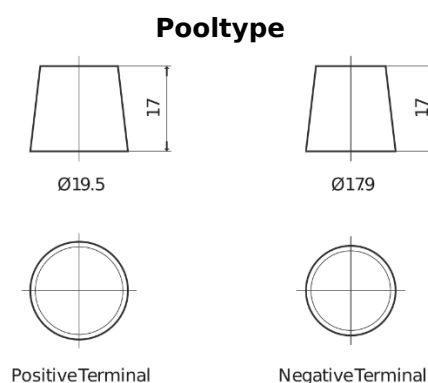

Product overzicht

Accu's voor Vrachtwagens, bussen, bouw, landbouw

StartPRO EG1403

Type	EG1403
Technology	Flooded
EAN/GTIN	3661024035422
Voltage	12 V
Capaciteit	140 Ah
CCA	800 A
Lengte	513 mm
Breedte	189 mm
Hoogte	223 mm
Box size	D04
Polariteit	ETN 3
Pooltype	EN taper post
Houd ingedrukt	B0
Gewicht (onder voorbehoud)	34.10 kg