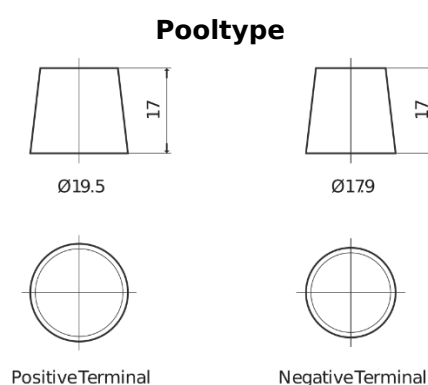

### Equipment GEL ES1350

Type	ES1350
Technology	GEL
EAN/GTIN	3661024035774
Voltage	12 V
Capaciteit	120 Ah
Watt hour	1350 Wh
Lengte	513 mm
Breedte	189 mm
Hoogte	223 mm
Box size	D04
Polariteit	ETN 3
Pooltype	EN taper post
Houd ingedrukt	B0
Gewicht (onder voorbehoud)	40.00 kg