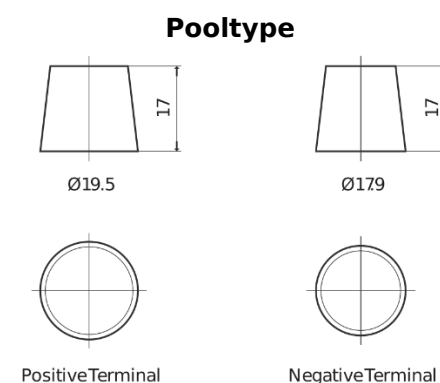

### Dual AGM EP1200

Product registered and  
**ncc** verified  
www.thencc.org.uk

Type	EP1200
Technology	AGM
EAN/GTIN	3661024035958
Voltage	12 V
Capaciteit	140 Ah
CCA	700 A
Watt hour	1200 Wh
Lengte	513 mm
Breedte	189 mm
Hoogte	223 mm
Box size	D04
Polariteit	ETN 3
Pooltype	EN taper post
Houd ingedrukt	B0
Gewicht (onder voorbehoud)	40.50 kg