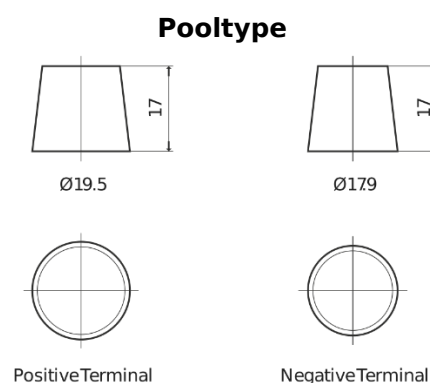

Product overzicht

Accu's voor Vrachtwagens, bussen, bouw, landbouw

StartPRO EG1203

Type	EG1203
Technology	Flooded
EAN/GTIN	3661024036993
Voltage	12 V
Capaciteit	120 Ah
CCA	680 A
Lengte	513 mm
Breedte	189 mm
Hoogte	223 mm
Box size	D04
Polariteit	ETN 3
Pooltype	EN taper post
Houd ingedrukt	B0
Gewicht (onder voorbehoud)	32.50 kg