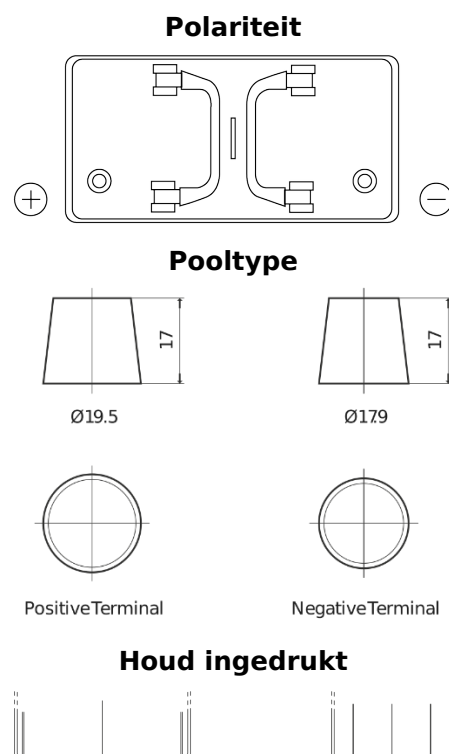

### PowerPRO TF1251

|                            |               |
|----------------------------|---------------|
| Type                       | TF1251        |
| Technology                 | Flooded       |
| EAN/GTIN                   | 3661024057684 |
| Voltage                    | 12 V          |
| Capaciteit                 | 125 Ah        |
| CCA                        | 850 A         |
| Lengte                     | 349 mm        |
| Breedte                    | 175 mm        |
| Hoogte                     | 285 mm        |
| Box size                   | D03           |
| Polariteit                 | ETN 1         |
| Pooltype                   | EN taper post |
| Houd ingedrukt             | B0            |
| Gewicht (onder voorbehoud) | 31.00 kg      |