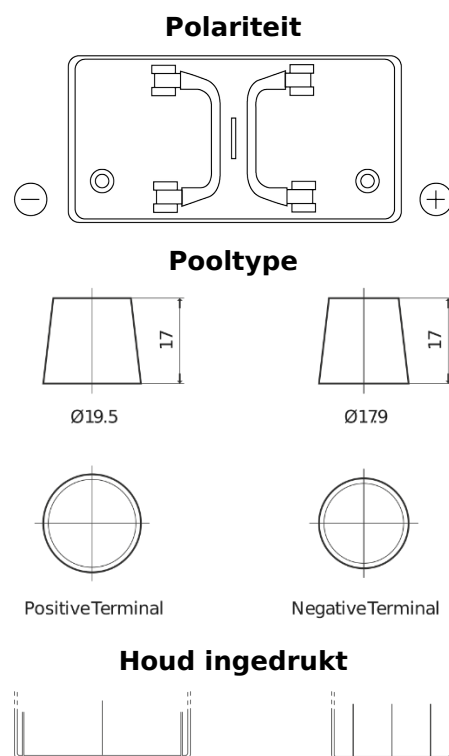

Product overzicht

Accu's voor Vrachtwagens, bussen, bouw, landbouw

PowerPRO TF1250

Type	TF1250
Technology	Flooded
EAN/GTIN	3661024057677
Voltage	12 V
Capaciteit	125 Ah
CCA	850 A
Lengte	349 mm
Breedte	175 mm
Hoogte	285 mm
Box size	D03
Polariteit	ETN 0
Pooltype	EN taper post
Houd ingedrukt	B0
Gewicht (onder voorbehoud)	31.00 kg