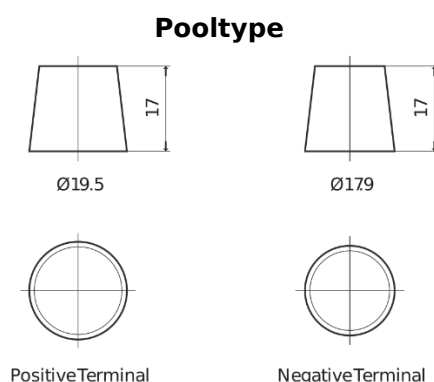

Product overzicht

Accu's voor Marine en vrije tijd

Dual ER600

Type	ER600
Technology	Flooded
EAN/GTIN	3661024037969
Voltage	12 V
Capaciteit	120 Ah
CCA	800 A
Lengte	349 mm
Breedte	175 mm
Hoogte	285 mm
Box size	D03
Polariteit	ETN 1
Pooltype	EN taper post
Houd ingedrukt	B0
Gewicht (onder voorbehoud)	31.40 kg