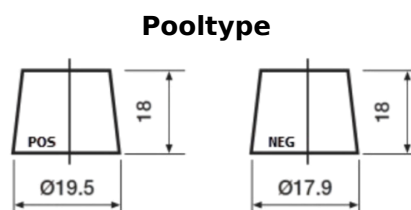

**Product overzicht**

Accu's voor Auto's

**Premium EA406**

Type	EA406
Technology	Flooded
EAN/GTIN	3661024037433
Voltage	12 V
Capaciteit	40 Ah
CCA	350 A
Lengte	187 mm
Breedte	127 mm
Hoogte	220 mm
Box size	B19
Polariteit	ETN 0
Pooltype	From JIS to EN (Ring adapter)
Houd ingedrukt	B1
Gewicht (onder voorbehoud)	9.30 kg