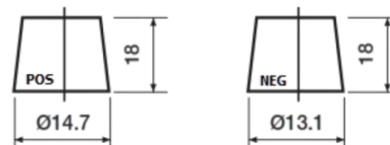

Product overzicht

Accu's voor Auto's

Premium EA406

Type	EA406
Technology	Flooded
EAN/GTIN	3661024037433
Voltage	12 V
Capaciteit	40 Ah
CCA	350 A
Lengte	187 mm
Breedte	127 mm
Hoogte	220 mm
Box size	B19
Polariteit	ETN 0
Pooltype	From JIS to EN (Ring adapter)
Houd ingedrukt	B1
Gewicht (onder voorbehoud)	9.30 kg

Remove T1 adapter for T3

Houd ingedrukt

Ontwerp, kenmerken en specificaties kunnen zonder voorafgaande kennisgeving worden gewijzigd. We wijzen elke verklaring of garantie af, expliciet of impliciet, met betrekking tot de gegevens of aanbevelingen, en zijn in geen geval aansprakelijk voor enig verlies of schade waarvan beweerd wordt dat deze het gevolg is. Sommige producten zijn mogelijk niet beschikbaar in uw lokale markt.