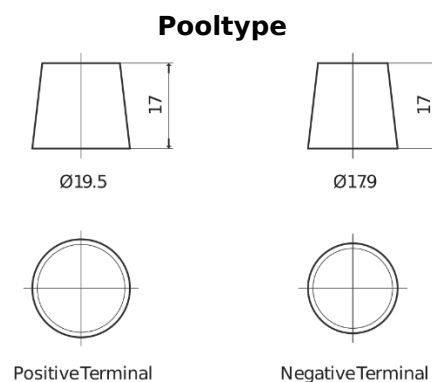

**Product overzicht**

Accu's voor Marine en vrije tijd

**Equipment GEL ES1300**

|                            |               |
|----------------------------|---------------|
| Type                       | ES1300        |
| Technology                 | GEL           |
| EAN/GTIN                   | 3661024035781 |
| Voltage                    | 12 V          |
| Capaciteit                 | 120 Ah        |
| Watt hour                  | 1300 Wh       |
| Lengte                     | 345 mm        |
| Breedte                    | 171 mm        |
| Hoogte                     | 283 mm        |
| Box size                   | D03           |
| Polariteit                 | ETN 0         |
| Pooltype                   | EN taper post |
| Houd ingedrukt             | B0            |
| Gewicht (onder voorbehoud) | 37.50 kg      |