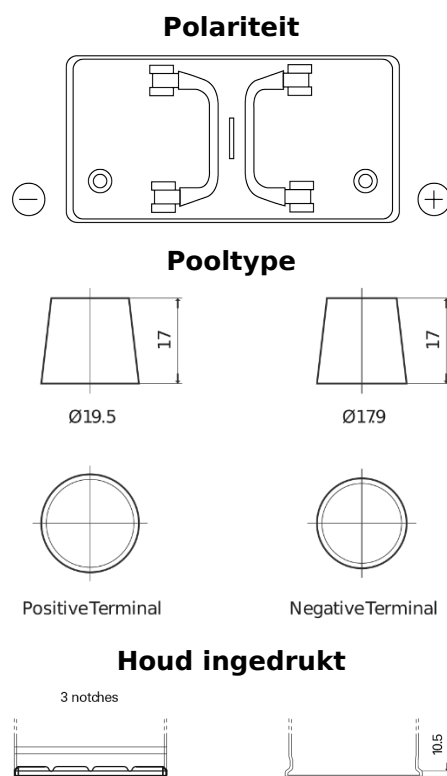

### PowerPRO TF1202

Type	TF1202
Technology	Flooded
EAN/GTIN	3661024055277
Voltage	12 V
Capaciteit	120 Ah
CCA	870 A
Lengte	349 mm
Breedte	175 mm
Hoogte	235 mm
Box size	D02
Polariteit	ETN 0
Pooltype	EN taper post
Houd ingedrukt	B1
Gewicht (onder voorbehoud)	27.50 kg