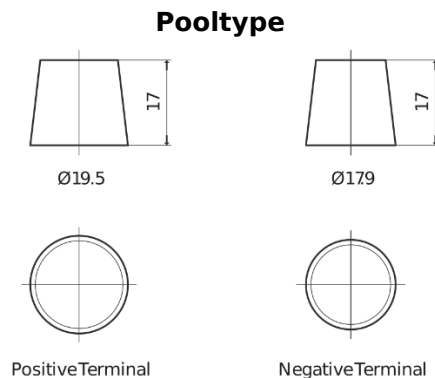

### Dual ER550

Type	ER550
Technology	Flooded
EAN/GTIN	3661024035989
Voltage	12 V
Capaciteit	115 Ah
CCA	760 A
Watt hour	550 Wh
Lengte	349 mm
Breedte	175 mm
Hoogte	235 mm
Box size	D02
Polariteit	ETN 1
Pooltype	EN taper post
Houd ingedrukt	B0
Gewicht (onder voorbehoud)	27.80 kg