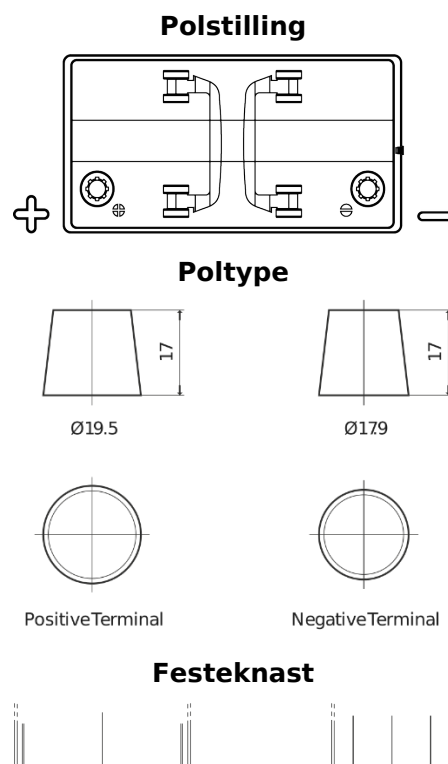

Sortimentsoversikt

Batterier til Marine og fritid

Start EN850

Art.nr.	EN850
Technology	Flooded
EAN/GTIN	3661024036078
Spenning	12 V
Kapasitet	110 Ah
CCA	750 A
MCA	850
Lengde	349 mm
Bredde	175 mm
Høyde	235 mm
Kasse	D02
Polstilling	ETN 1
Poltype	EN taper post
Festeknast	B0
Vekt (kan variere)	25.40 kg