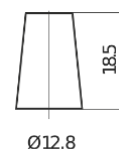

Positive Terminal

Negative Terminal