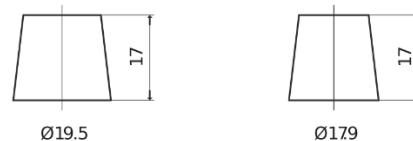

Sortimentsoversikt

Batterier til Lastebil, buss, maskiner, jordbruk

StartPRO EG1402

Art.nr.	EG1402
Technology	Flooded
EAN/GTIN	3661024035347
Spenning	12 V
Kapasitet	140 Ah
CCA	900 A
Lengde	508 mm
Bredde	175 mm
Høyde	205 mm
Kasse	ATM
Polstilling	ETN 0
Poltype	EN taper post
Festeknast	B1
Vekt (kan variere)	33.80 kg

Polstilling

Poltype

Festeknast

Design, egenskaper og tekniske spesifikasjoner kan endres uten forvarsel. Vi fraskriver oss enhver representasjon eller garanti, uttrykt eller underforstått, angående dataene eller anbefalingene, og skal under ingen omstendigheter holdes ansvarlig for tap eller skade som hevdes å ha oppstått som et resultat. Noen produkter kan være utilgjengelig i ditt lokale marked.