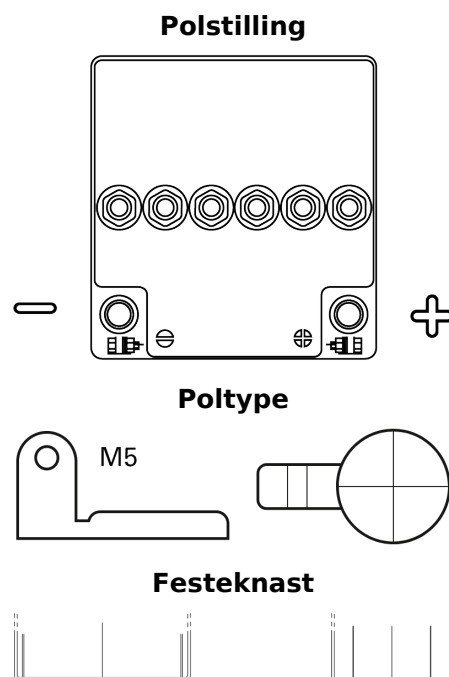

Sortimentsoversikt

Batterier til Marine og fritid

Equipment GEL ES290

Art.nr.	ES290
Technology	GEL
EAN/GTIN	3661024035866
Spenning	12 V
Kapasitet	25 Ah
Watt hour	290 Wh
Lengde	166 mm
Bredde	175 mm
Høyde	125 mm
Kasse	P24
Polstilling	ETN 0
Poltype	Flat lug hole M5
Festeknast	B0
Vekt (kan variere)	9.60 kg