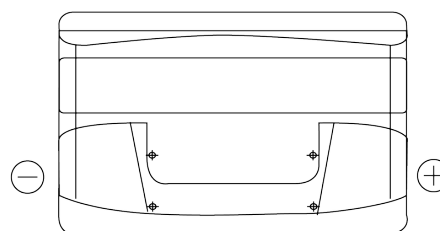

Sortimentsoversikt

Batterier til Biler og lette kjøretøy

Excell EB1000

Art.nr.	EB1000
Technology	Flooded
EAN/GTIN	3661024034715
Spenning	12 V
Kapasitet	100 Ah
CCA	720 A
Lengde	315 mm
Bredde	175 mm
Høyde	205 mm
Kasse	LH4
Polstilling	ETN 0
Poltype	EN taper post
Festeknast	B13
Vekt (kan variere)	21.90 kg

Polstilling

Poltype

Positive Terminal

Negative Terminal

Festeknast

Design, egenskaper og tekniske spesifikasjoner kan endres uten forvarsel. Vi fraskriver oss enhver representasjon eller garanti, uttrykt eller underforstått, angående dataene eller anbefalingene, og skal under ingen omstendigheter holdes ansvarlig for tap eller skade som hevdes å ha oppstått som et resultat. Noen produkter kan være utilgjengelig i ditt lokale marked.