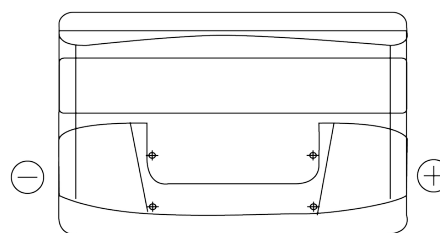

Sortimentsoversikt

Batterier til Biler og lette kjøretøy

Excell EB852

Art.nr.	EB852
Technology	Flooded
EAN/GTIN	3661024034661
Spenning	12 V
Kapasitet	85 Ah
CCA	760 A
Lengde	353 mm
Bredde	175 mm
Høyde	175 mm
Kasse	LB5
Polstilling	ETN 0
Poltype	EN taper post
Festeknast	B13
Vekt (kan variere)	19.40 kg

Polstilling

Poltype

Positive Terminal

Negative Terminal

Festeknast

Design, egenskaper og tekniske spesifikasjoner kan endres uten forvarsel. Vi fraskriver oss enhver representasjon eller garanti, uttrykt eller underforstått, angående dataene eller anbefalingene, og skal under ingen omstendigheter holdes ansvarlig for tap eller skade som hevdes å ha oppstått som et resultat. Noen produkter kan være utilgjengelig i ditt lokale marked.