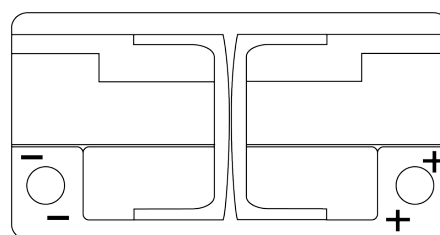

Sortimentsoversikt

Batterier til Biler og lette kjøretøy

Premium EA852

Art.nr.	EA852
Technology	Flooded
EAN/GTIN	3661024034296
Spenning	12 V
Kapasitet	85 Ah
CCA	800 A
Lengde	315 mm
Bredde	175 mm
Høyde	175 mm
Kasse	LB4
Polstilling	ETN 0
Poltype	EN taper post
Festeknast	B13
Vekt (kan variere)	18.60 kg

Polstilling**Poltype**

Positive Terminal

Negative Terminal

Festeknast

Design, egenskaper og tekniske spesifikasjoner kan endres uten forvarsel. Vi fraskriver oss enhver representasjon eller garanti, uttrykt eller underforstått, angående dataene eller anbefalingene, og skal under ingen omstendigheter holdes ansvarlig for tap eller skade som hevdes å ha oppstått som et resultat. Noen produkter kan være utilgjengelig i ditt lokale marked.