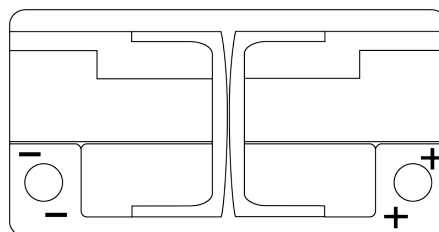

Sortimentsoversikt

Batterier til Biler og lette kjøretøy

EFB EL752

Art.nr.	EL752
Technology	EFB
EAN/GTIN	3661024036559
Spenning	12 V
Kapasitet	75 Ah
CCA	730 A
Lengde	315 mm
Bredde	175 mm
Høyde	175 mm
Kasse	LB4
Polstilling	ETN 0
Poltype	EN taper post
Festeknast	B13
Vekt (kan variere)	18.60 kg

Polstilling