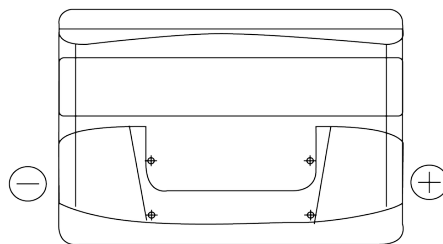

Sortimentsoversikt

Batterier til Biler og lette kjøretøy

Excell EB802

Art.nr.	EB802
Technology	Flooded
EAN/GTIN	3661024034654
Spenning	12 V
Kapasitet	80 Ah
CCA	700 A
Lengde	315 mm
Bredde	175 mm
Høyde	175 mm
Kasse	LB4
Polstilling	ETN 0
Poltype	EN taper post
Festeknast	B13
Vekt (kan variere)	17.80 kg

Polstilling**Poltype**

PositiveTerminal

NegativeTerminal

Festeknast

Design, egenskaper og tekniske spesifikasjoner kan endres uten forvarsel. Vi fraskriver oss enhver representasjon eller garanti, uttrykt eller underforstått, angående dataene eller anbefalingene, og skal under ingen omstendigheter holdes ansvarlig for tap eller skade som hevdes å ha oppstått som et resultat. Noen produkter kan være utilgjengelig i ditt lokale marked.